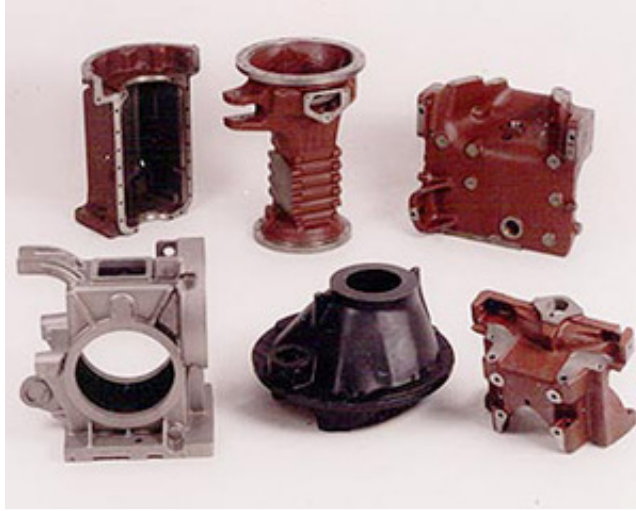

# TR Gussteile

Einstellungen...  
Über Adobe Flash Player 9...